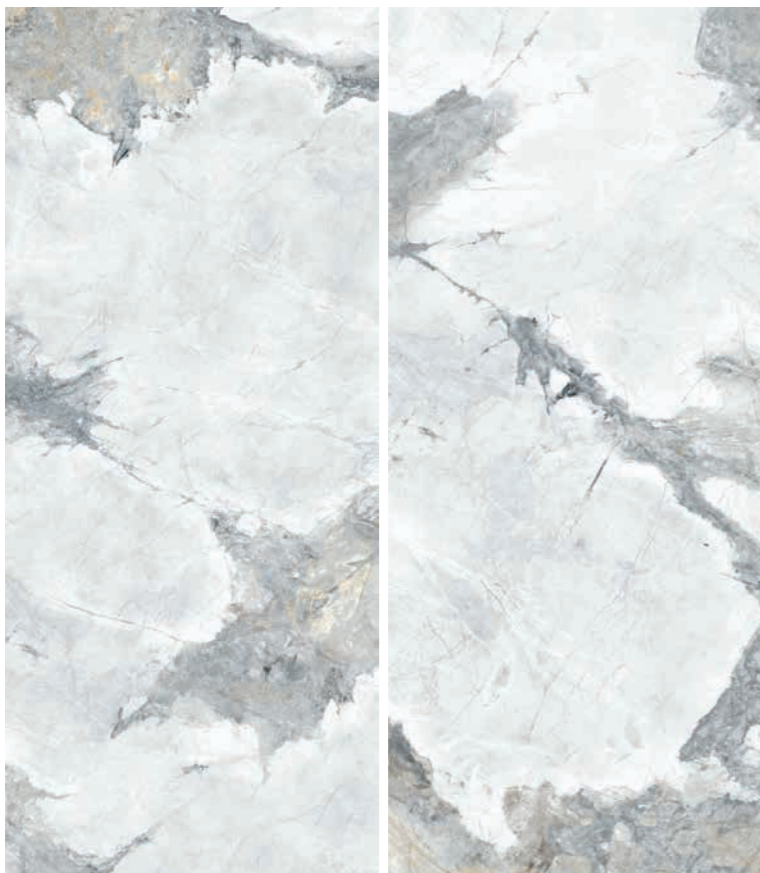

ice

120x280 rett.
48"x110" rect.