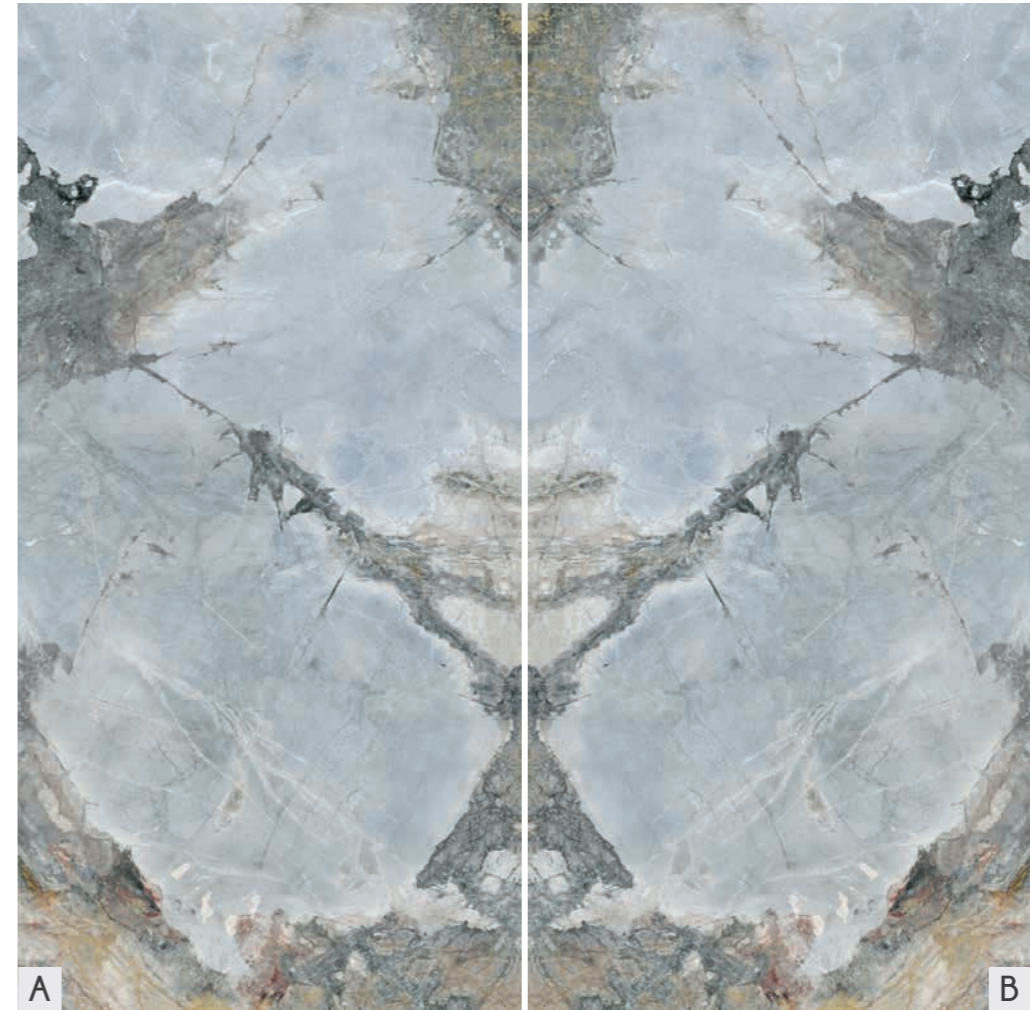

60x120 rett.
24"x48" rect.

8,5 mm

naturale | natural
full lappato | polished

bookmatch

163x324
64"x127"

12 mm

2 163x324

GRAFICHE DIVERSE
DIFFERENT PATTERNS
DIFFÉRENTS MOTIFS
VERSCHIEDENE MUSTER