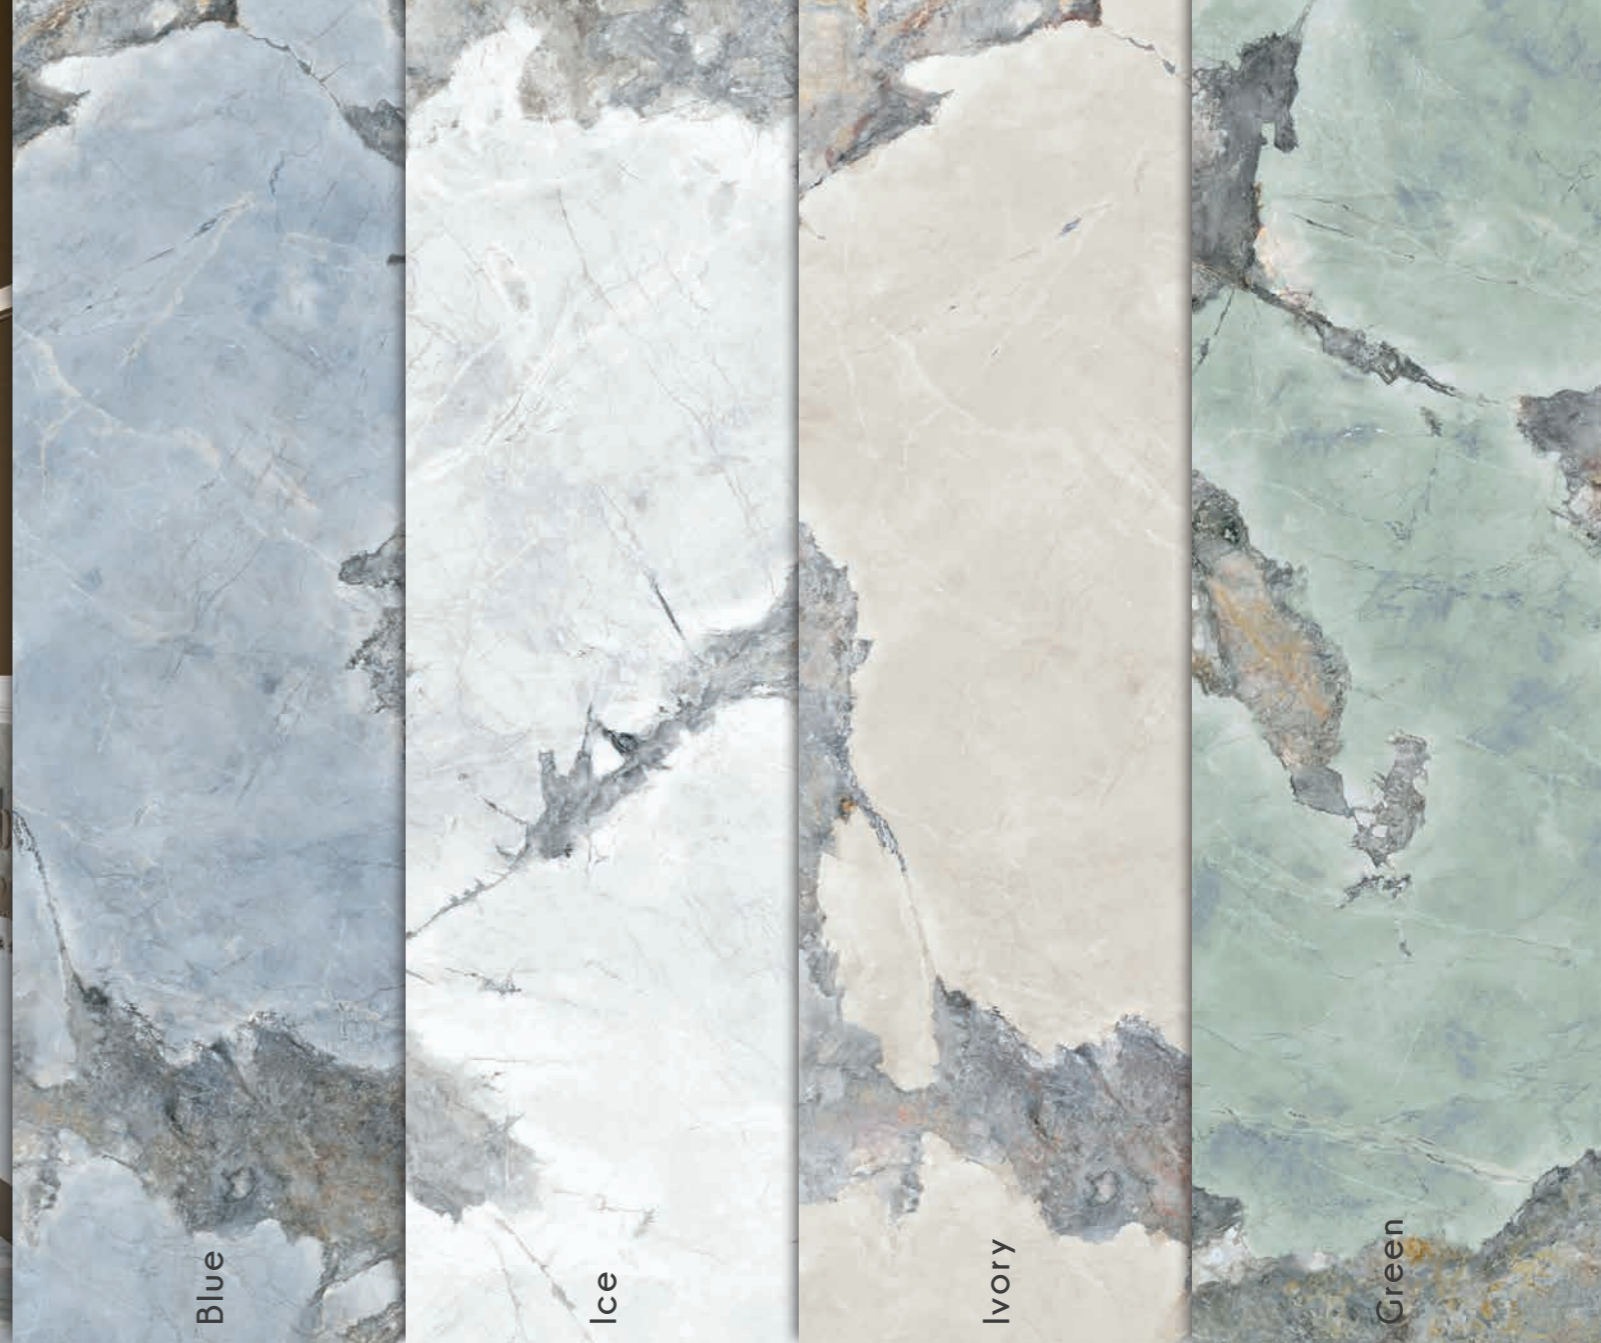

Blue

Ice

Ivory

Green

wall / floor Invisible Blue Lappato 120x280 rett.

naturale | natural
full lappato | polished

* valido solo per il 60x120
it only applies to 60x120

12 mm