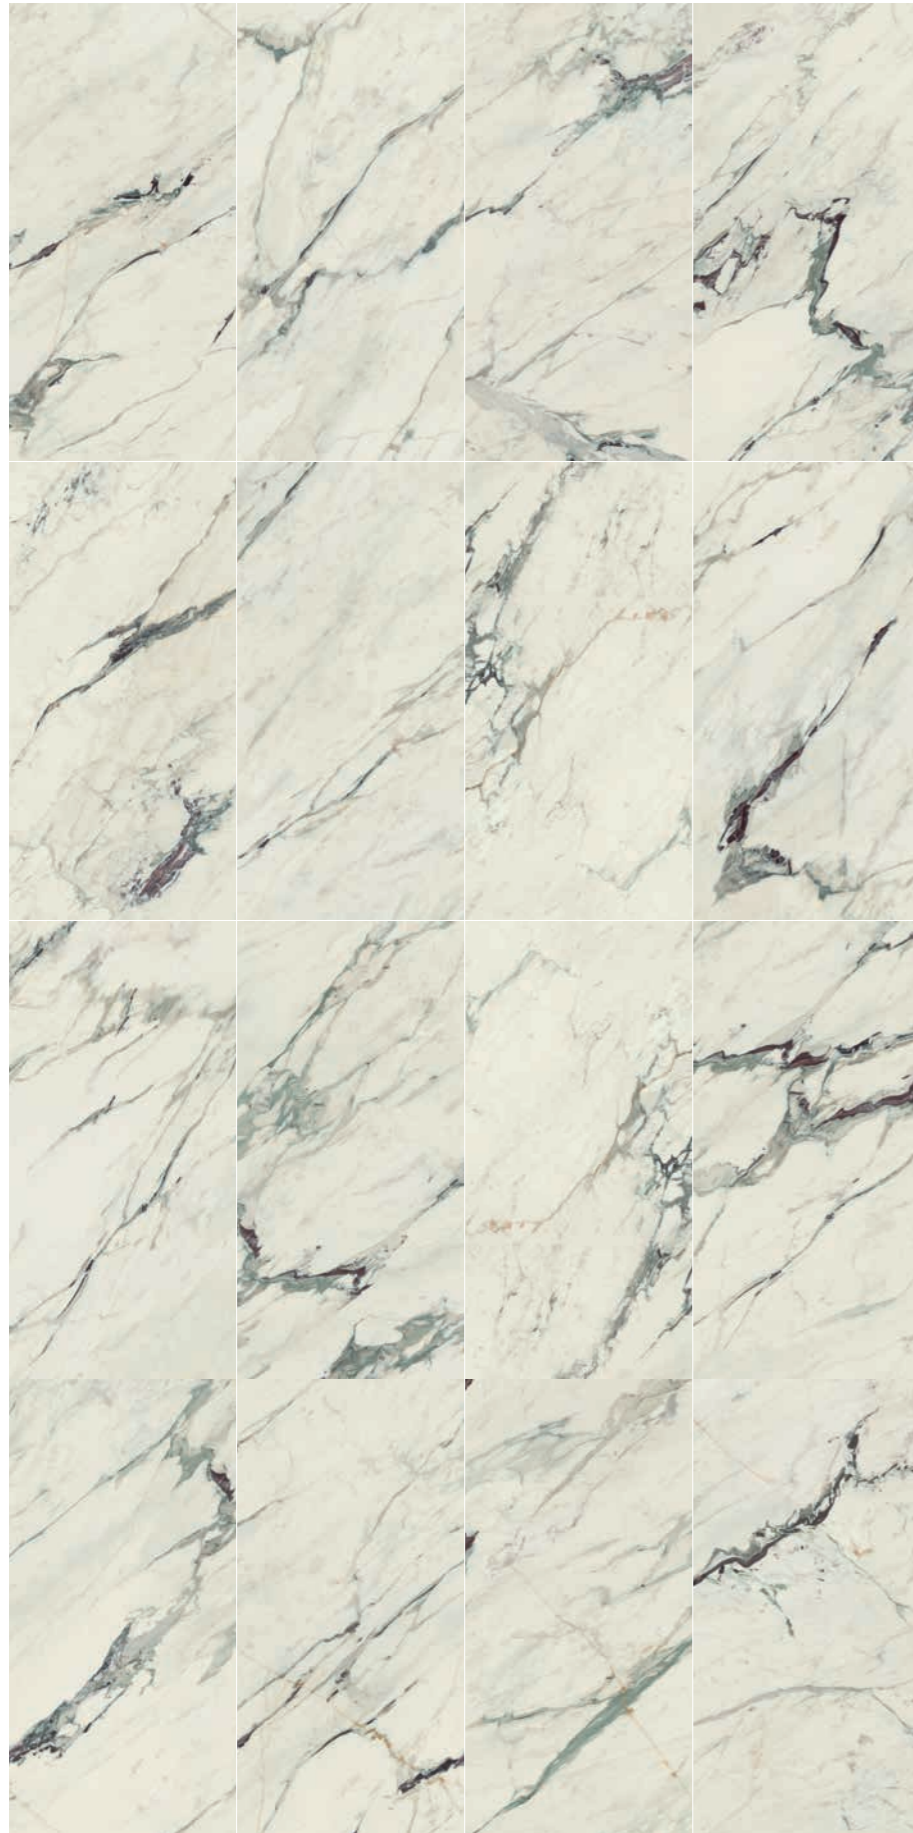

16 60x120

GRAFICHE DIVERSE
DIFFERENT PATTERNS
DIFFÉRENTS MOTIFS
VERSCHIEDENE MUSTER

naturale | natural
full lappato | polished